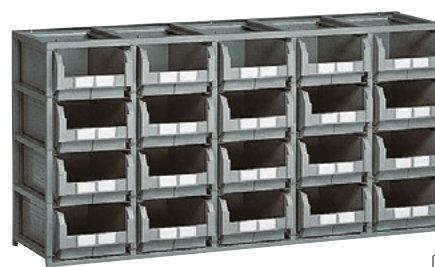

☒ *Contenitori esclusi*

Dimensioni		
1075 x 460 x 885 h mm		
SQ	120	04
Q.tà max cassette	12	
Adatta per contenitori COMPAT	mis. 4	
ZEUS	mis. 272-4	
Prezzo unitario	€ 257,92	

Telai sovrapposti	
max 3	
Portata di ogni telaio	
1200 kg	
Portata di ogni box	
100 kg	

Dimensioni		
1765 x 460 x 885 h mm		
SQ	200	04
Q.tà max cassette	20	
Adatta per contenitori COMPAT	mis. 4	
ZEUS	mis. 272-4	
Prezzo unitario	€ 364,85	

Telai sovrapposti	
max 3	
Portata di ogni telaio	
1600 kg	
Portata di ogni box	
80 kg	

Zoccolo

SQ	B10	74
1070 x 465 x 85 h mm		
Prezzo unitario	€ 76,30	

Coperchio para polvere

SQ	C10	74
1070 x 465 x 20 h mm		
Prezzo unitario	€ 37,40	

Zoccolo

SQ	B17	64
1075 x 465 x 85 h mm		
Prezzo unitario	€ 84,13	

Coperchio para polvere

SQ	C17	64
1765 x 465 x 20 h mm		
Prezzo unitario	€ 41,13